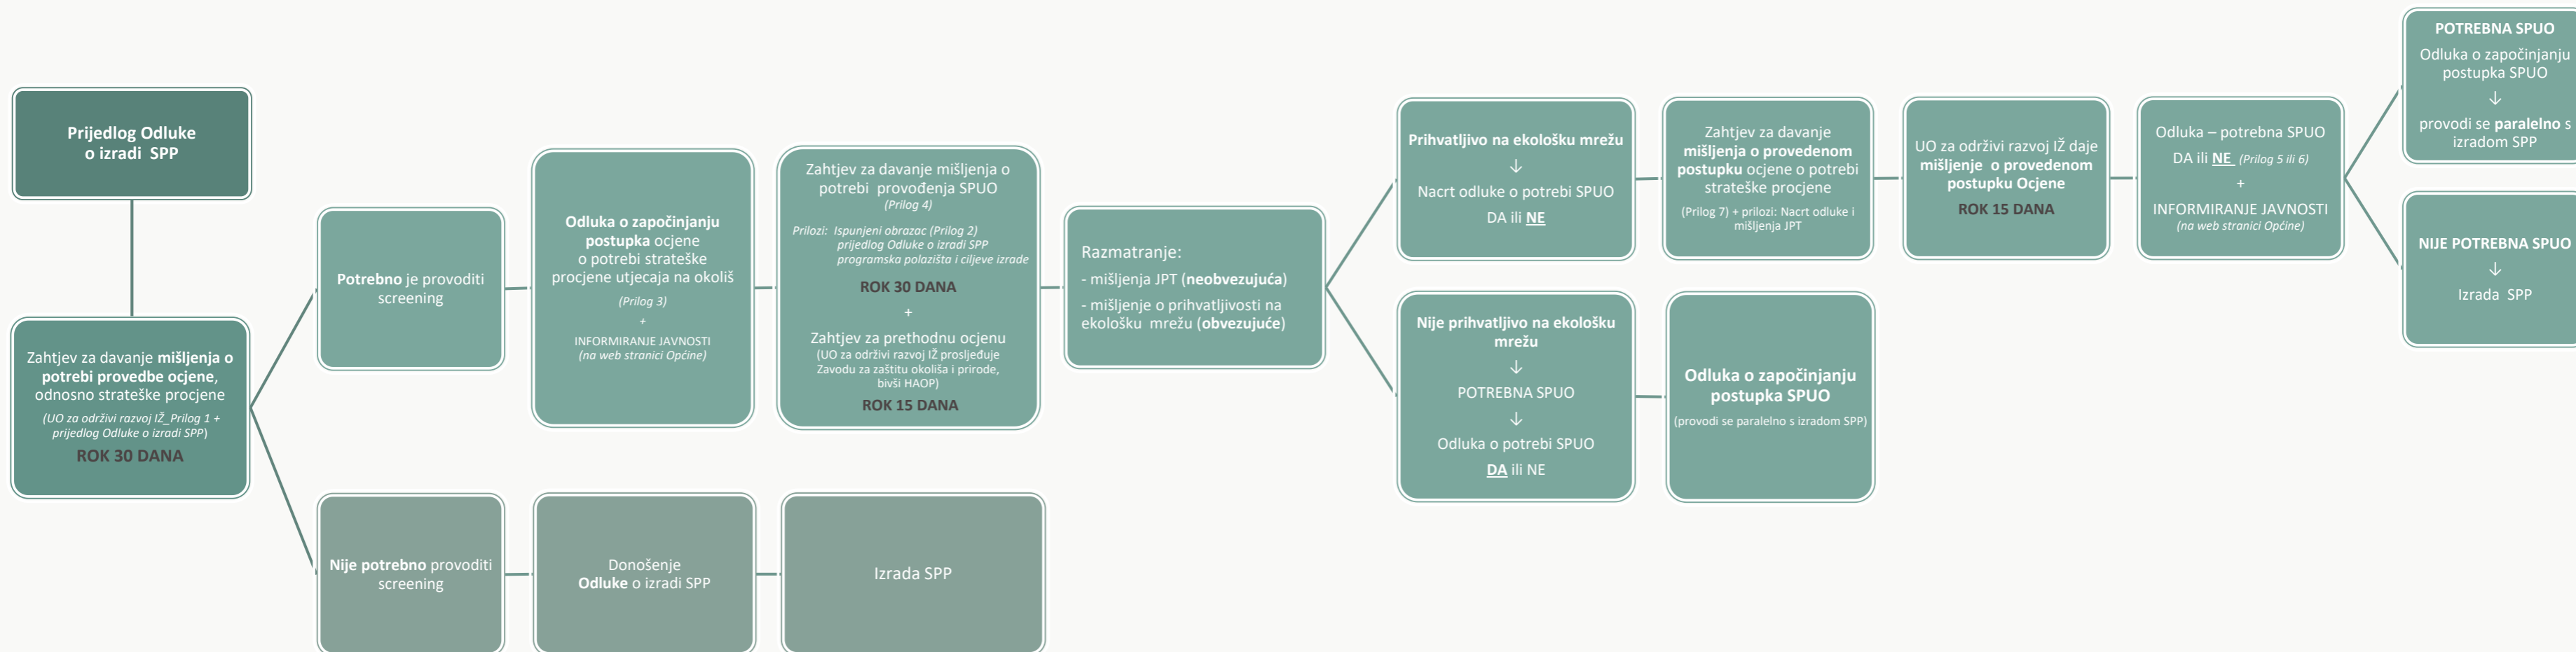

HODOGRAM POSTUPKA OCJENE O POTREBI PROCJENE UTJECAJA ZAHVATA NA OKOLIŠ

SPP – strategija, plan, program
 Screening – ocjena o potrebi strateške procjene
 SPUO – strateška procjena utjecana na okoliš